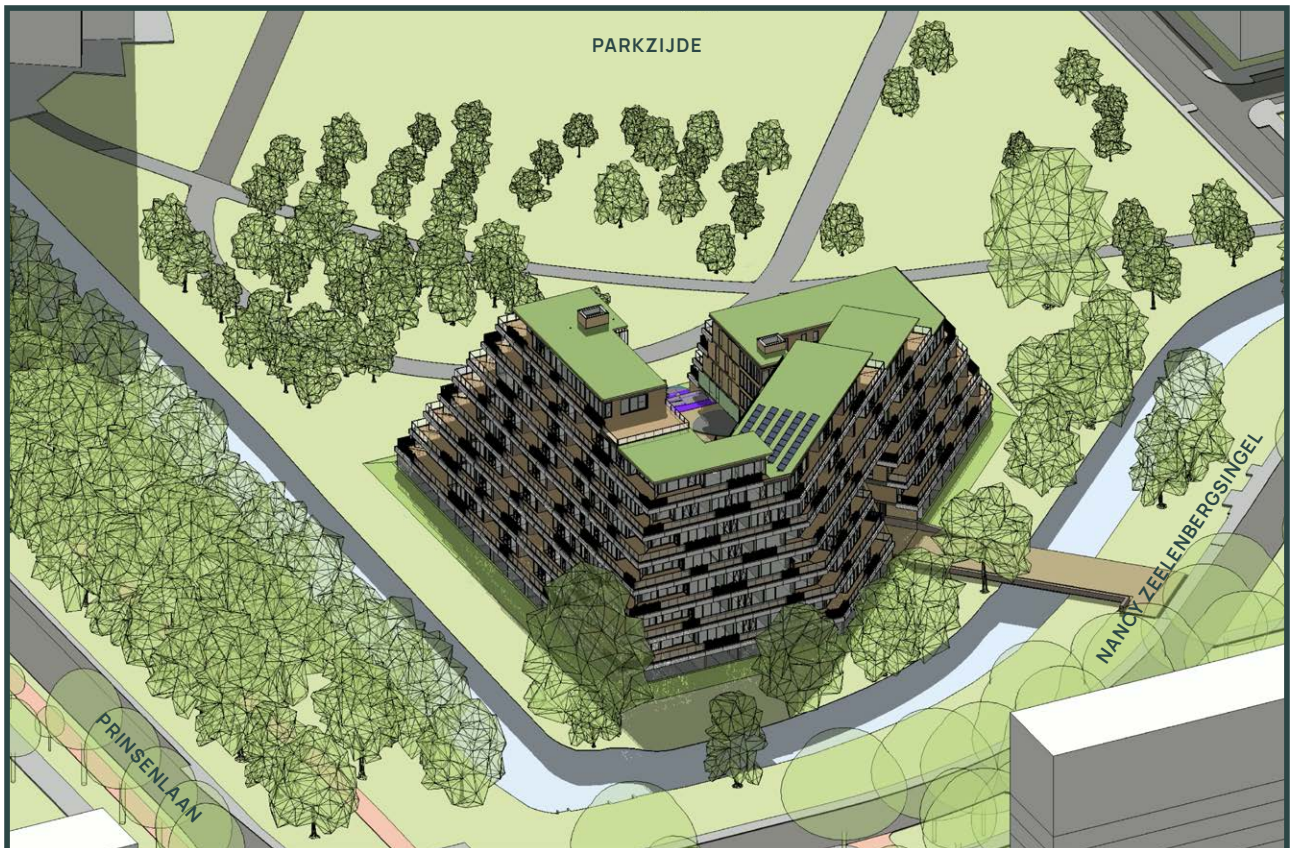

PRINSEN
PARK

PENTHOUSES & SUITES

Bezonningsstudie

10.00 UUR - ZON PARKZIJDE

PRINSEN
PARK

PENTHOUSES & SUITES

Bezonningsstudie

14.00 UUR - ZON PARKZIJDE + NANCY ZEELENBERGSINGEL

PRINSEN
PARK

PENTHOUSES & SUITES

Bezonningsstudie

18.00 UUR - ZON NANCY ZEELBERGSSINGEL + PRINSENLAAN

PRINSEN
PARK

PENTHOUSES & SUITES

Bezonningsstudie

21.00 UUR - ZON NANCY ZEELENBERGSSINGEL + PRINSENLAAN